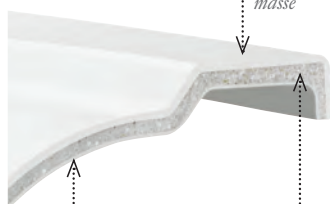

Version simple dos
170 x 75 cm
170 x 70 cm

Version double dos
190 x 90 cm
180 x 80 cm

FLIGHT
technology

Plaque d'acrylique
Traitée antibactérien dans la
masse

Plaque d'acrylique
en ABS recyclé

Résine bi-composants
de 5 mm (durcisseur +
charge minérale)