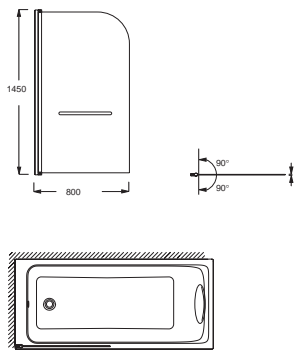

ODÉON UP

- 1 volet pivotant 90° intérieur / extérieur
- L 80 x H 145 cm
- Épaisseur du verre 6 mm
- Profilé chromé
- Réversible pour installation droite ou gauche
- Porte-serviettes en inox brossé inclus

E4932-GA - 353 € TTC