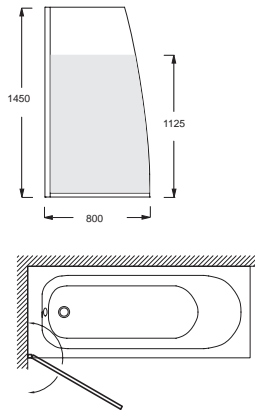

PARE-BAINS 1 VOLET

SERENITY

- 1 volet pivotant avec verre dépoli
- L 80 x H 145 cm
- Épaisseur de verre de 6 mm traité anticalcaire
- Réversible pour installation droite ou gauche
- Profilé chromé

E4933-GA - 433 € TTC