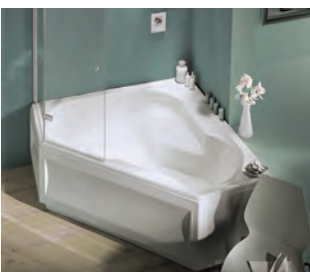

Tablier acrylique 145 cm