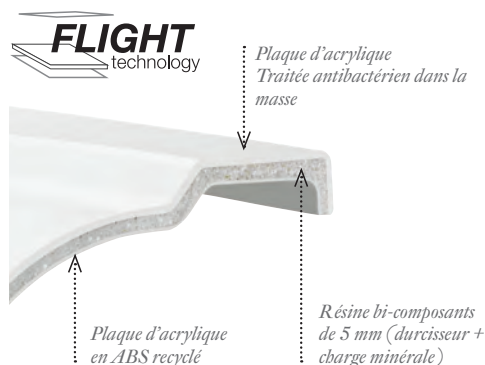

Espaces atypiques

La baignoire en angle Micromega Duo est la solution pratique pour les espaces atypiques ou les petits espaces.

Sa forme vous permettra de gagner de la place tout en profitant d'une grande ergonomie et d'un confort optimal.

Baignoire
Micromegaduo
p.37

Panneau
mural Panolux
p.39**

Douchette Shift
Ellipse*

Mitigeur mural Aleo*

CHOISIR SA BAIGNOIRE JACOB DELAFON

LES MATÉRIAUX

Elite, la technologie Flight dans une baignoire

Le Flight

Un matériau unique qui allie la grande robustesse du béton et la finition brillante et lisse de l'acrylique. Sa surface facile d'entretien est traitée antibactérien dans la masse pour encore plus d'hygiène.