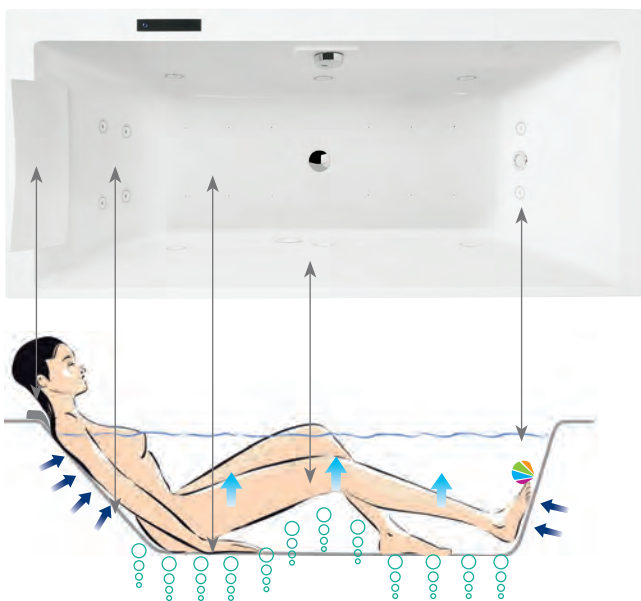

- Massage eau
- Chromothérapie
- 2 programmes de massage : Silence, Tonic

Massage Eau

-  6 Buses orientables
-  4 Minibuses dorsales
2 Minibuses plantaires

Chromothérapie

-  1 spot LED

Options

- Appui-tête cascade
- Kit acoustique et Silence Box (isolation phonique)

Massage Eau

-  6 Buses orientables
-  4 Minibuses dorsales
2 Minibuses plantaires

Massage Air

-  12 injecteurs d'air invisibles

Chromothérapie

-  1 spot LED

Options

- Appui-tête cascade