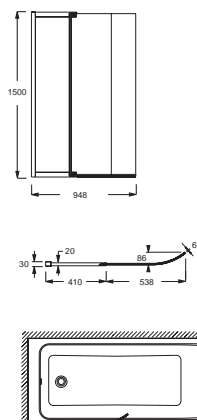

BAIN-DOUCHE MALICE

2 volets, 1er volet fixe, 2ème volet courbe pivotant

- L 94,8 x H 150 cm
- Épaisseur du verre 6 mm traité anticalcaire
- Pivots chromés
- Réversible pour installation droite ou gauche
- Étagère de rangement incluse (Orange Pop, Blanc ou Gris)

CE6D069-S38 Orange Pop / CE6D069-00 Blanc / CE6D069-MN Gris - 516 € TTC