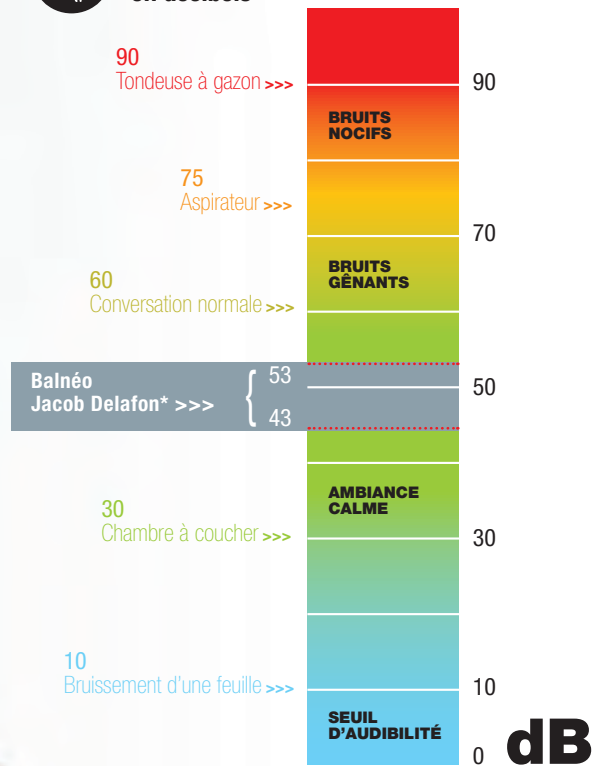

Niveaux sonores de bruits en décibels

Le programme Silence

Tous les systèmes balnéo sont équipés d'un programme Silence, une séquence de massages spécialement conçue pour être la plus silencieuse possible en réduisant le bruit de 30 à 40 % par rapport à un programme classique.

Une insonorisation incomparable

Jacob Delafon apporte une attention particulière à l'insonorisation de ses systèmes balnéo, en réduisant à la fois les bruits et les vibrations.

Les systèmes Luxe et Excellence incluent :

- Des turbines insonorisées
- Un Kit acoustique* (Bandes isolantes et plots anti-vibratiles)
- Une Silence Box* (Panneaux phoniques à fixer sur le mur et les tabliers)

* En option sur le système Plus

Pour plus de transparence, Jacob Delafon a fait mesurer par le Laboratoire Européen d'Acoustique du Bâtiment du CSTB (Centre Scientifique et Technique du Bâtiment) l'impact sonore de ses baignoires balnéos.*

Mesures effectuées selon la norme EN 15657-1.

* Programmes Silence avec Silence box