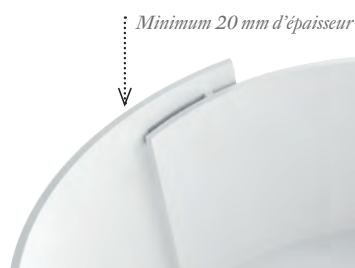

Cléo, la star des magazines déco, une baignoire double dos à personnaliser.

La fonte émaillée

Ce matériau noble, extrêmement résistant aux chocs, brûlures et rayures, assure longévité et facilité d'entretien à votre baignoire. Son insonorisation naturelle et son aptitude à garder la chaleur du bain vous garantissent un agréable moment de détente.