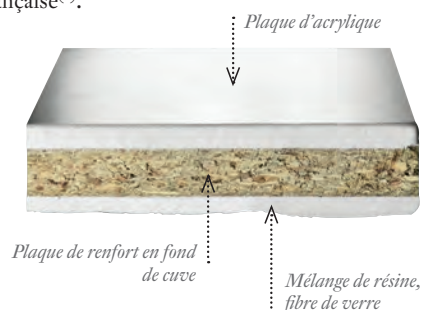

Un matériau unique qui allie la grande robustesse du béton et la finition brillante et lisse de l'acrylique. Sa surface facile d'entretien est traitée antibactérien dans la masse pour encore plus d'hygiène.

Odéon Up, formes ergonomiques, coussin et poignées.

L'acrylique

Chaud au toucher, recyclable, traité antibactérien*, l'acrylique Jacob Delafon c'est une large offre de formes et de styles et un savoir-faire maîtrisé.

*Sur une sélection de modèles

Une grande partie de nos collections de baignoires en acrylique (à l'exception de Doble, Spacio et Evok îlot) ont obtenu le label Origine France Garantie qui assure à nos clients une production 100% française⁽¹⁾.