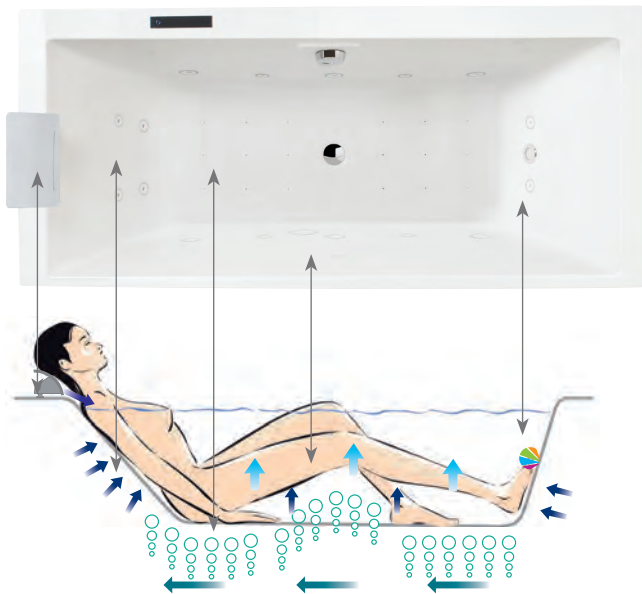

Massage Eau

-  6 Buses orientables
-  4 Minibuses dorsales
2 Minibuses plantaires

Massage Air

-  12 injecteurs d'air invisibles

Chromothérapie

-  1 spot LED

Options

- Appui-tête cascade

CHOISIR SA BALNÉO

Wave (15 min)
Massage drainant

Nettoyage
Baignoire remplie avec une dose de produit désinfectant : programme de nettoyage. Baignoire vide : cycle de séchage enrichi en ozone désinfectant.

Appui-tête cascade
Cascade d'eau intégrée aux programmes de massage.
Tourner la vanne pour mise en route ou arrêt.

SYSTÈME EXCELLENCE

Délasser vous et appréciez un intense moment de relaxation.

- Massage eau, air, turbo, drainant, cascade nuque.
- Réchauffeur eau
- 4 programmes : Silence, Tonic, Relax et Wave
- Chromothérapie
- Assèchement et désinfection automatique
- Programme de nettoyage
- Kit silence inclus

Massage Eau

- 6 Buses orientables
- 4 Minibuses dorsales
2 Minibuses plantaires
4 Minibuses latérales
- Appui-tête cascade

Massage Air

- 18 injecteurs d'air invisibles
- Massage par zone

Chromothérapie

- 1 spot LED