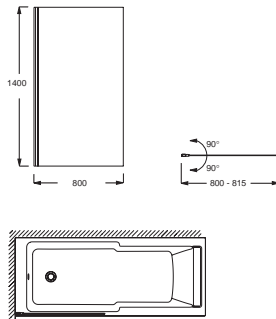

STRUKTURA

- 1 volet pivotant 90° intérieur / extérieur.
- L 80 x H 145 cm
- Système de levage intégré permettant une ouverture facile
- Verre transparent 6 mm traité anticalcaire
- Profilé chromé
- Réversible pour installation droite ou gauche

E6D042-GA - 231 € TTC