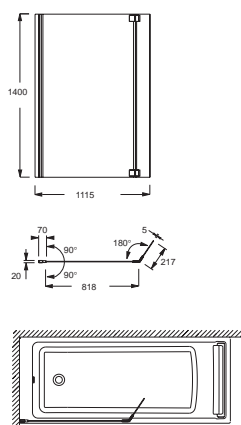

BAIN-DOUCHE NEO

2 volets pour baignoire Bain-Douche Neo et toute baignoire rectangulaire - 1er volet pivotant extérieur/intérieur à 90° et 2ème volet pliant intérieur à 180°

- L 111,5 x H 140 cm
- Épaisseur du verre 6 mm, traité anticalcaire
- Profilé et charnières chromés
- Réversible pour installation droite ou gauche

E4930-GA - 575 € TTC