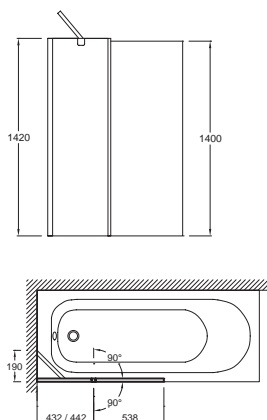

PARE-BAINS 2 VOLETS

ULTIMATE

1er volet fixe, 2ème volet pliant à 90° vers l'intérieur ou l'extérieur

- L 97 x H 142 cm
- Épaisseur du verre 6 mm
- Profilés chromés
- Réversible pour installation droite ou gauche

E60435-GA - 614 € TTC