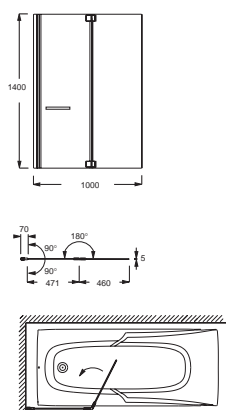

ADÉQUATION

2 volets repliables - 1er volet pliant extérieur/intérieur et 2ème volet pliant intérieur à 180°

- L 100 x H 140 cm
- Épaisseur du verre 6 mm, traité anticalcaire
- Profilé et charnières chromés
- Réversible pour installation droite ou gauche
- Porte-serviettes inclus

E4931-GA - 603 € TTC